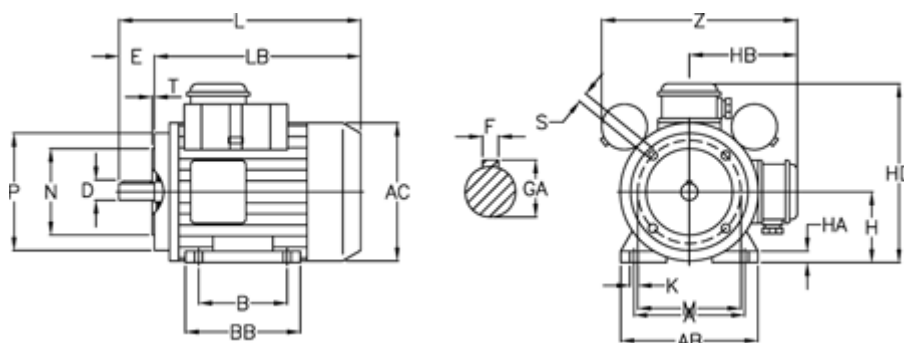

Varenummer: 25037266002

Beskrivelse: ICME Asynkronmotor MD71 A2 0,37KW  
2800 o/m 1x230 V B3/B14 med start- & driftskondensator

## Mål

A = 112	H = 71	P = 105
AB = 144	HA = 12	S = M6
AC = 137	HB = 107	T = 2.5
B = 90	K = 7	Z = 210
D = 14	L = 268	
E = 30	LB = 238	
F = 5	M = 85	
GA = 16	N = 70	